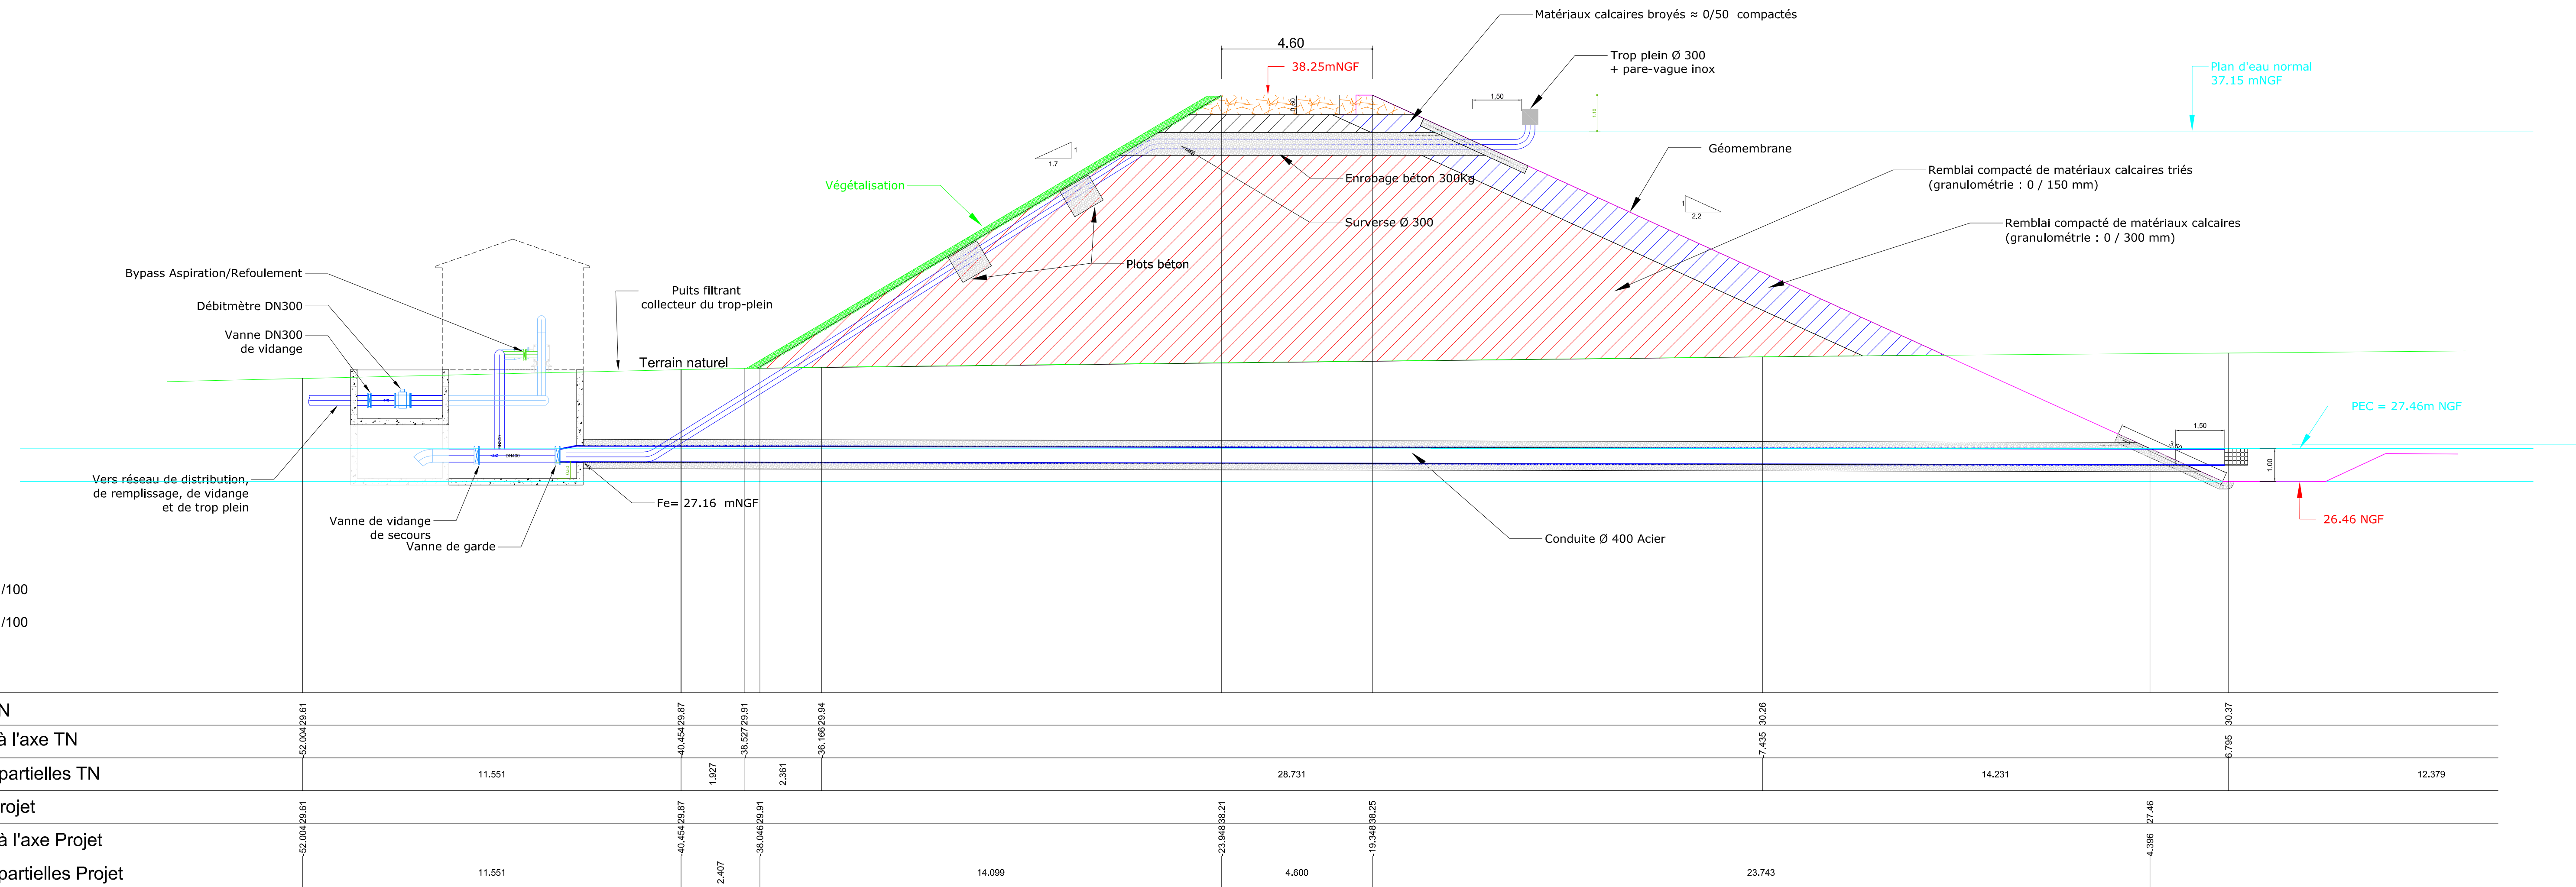

Société Coopérative Anonyme
de l'Eau des Deux - Sèvres
Les Ruralies
79230 VOUILLE
Tél: 05.49.77.15.15

TRAVAUX DE CONSTRUCTION DE 16 RESERVES DE SUBSTITUTION A L'IRRIGATION

Réserve de substitution

Site Le Champ de Pierres (SEV30)

Communes de Mauzé sur le Mignon (79)

Coupe sur conduite

Source: ©IGN- 2016 - BD-Parcellaire	Echelle: 1 / 100	Etude: C Soucaze	
		Dessin: P. Bordel	
Ref. :	F_H_1_0_7 F_R_7_9 0_4 0_2_SEV30 03		
	Février 2020		

Chemin de Lalette CS 50449
65004 Tarbes Cedex
Tel : 05 62 51 71 49
Fax : 05 62 51 71 30
WWW.CACG.FR

Echelle en X : 1/100

Echelle en Y : 1/100

PC : 20.00 m